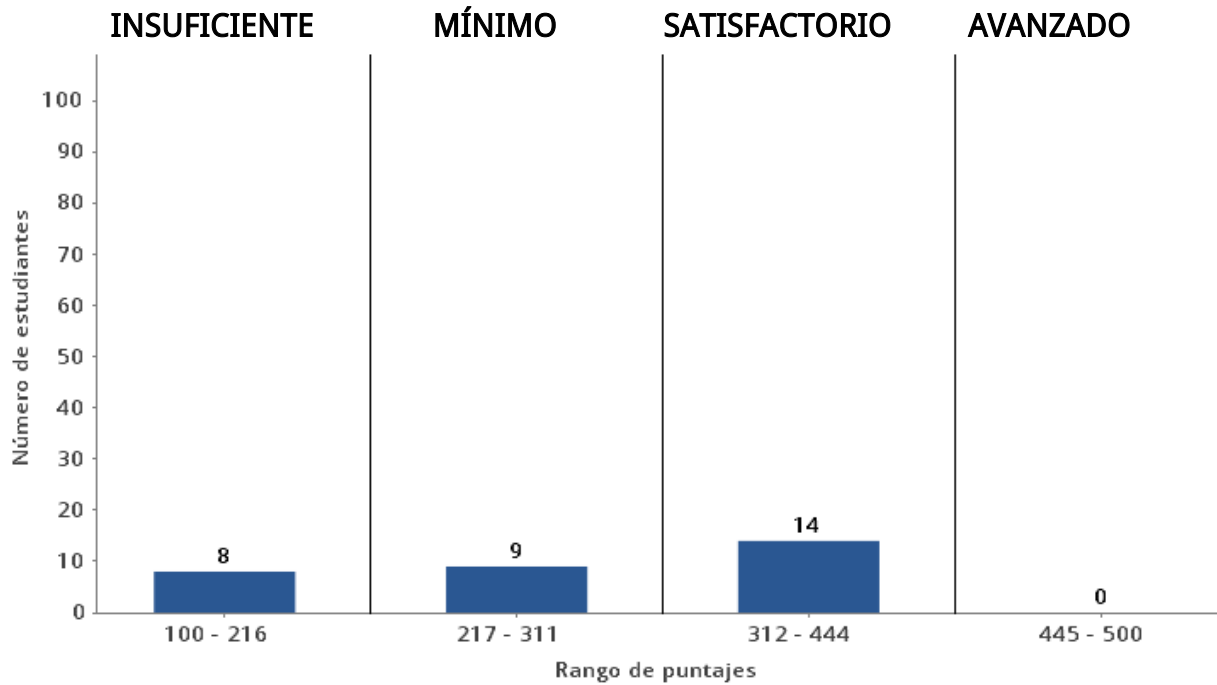

Establecimiento educativo: INST TECNICO AGROP DE VIRACACHA

Código DANE: 115879000221

Fecha de actualización de datos: martes 08 de septiembre 2015

Resultados para el año: 2009

### Resultados de noveno grado en el área de lenguaje

Distribución de los estudiantes según niveles de desempeño en lenguaje, noveno grado

Establecimiento educativo: INST TECNICO AGROP DE VIRACACHA

Código DANE: 115879000221