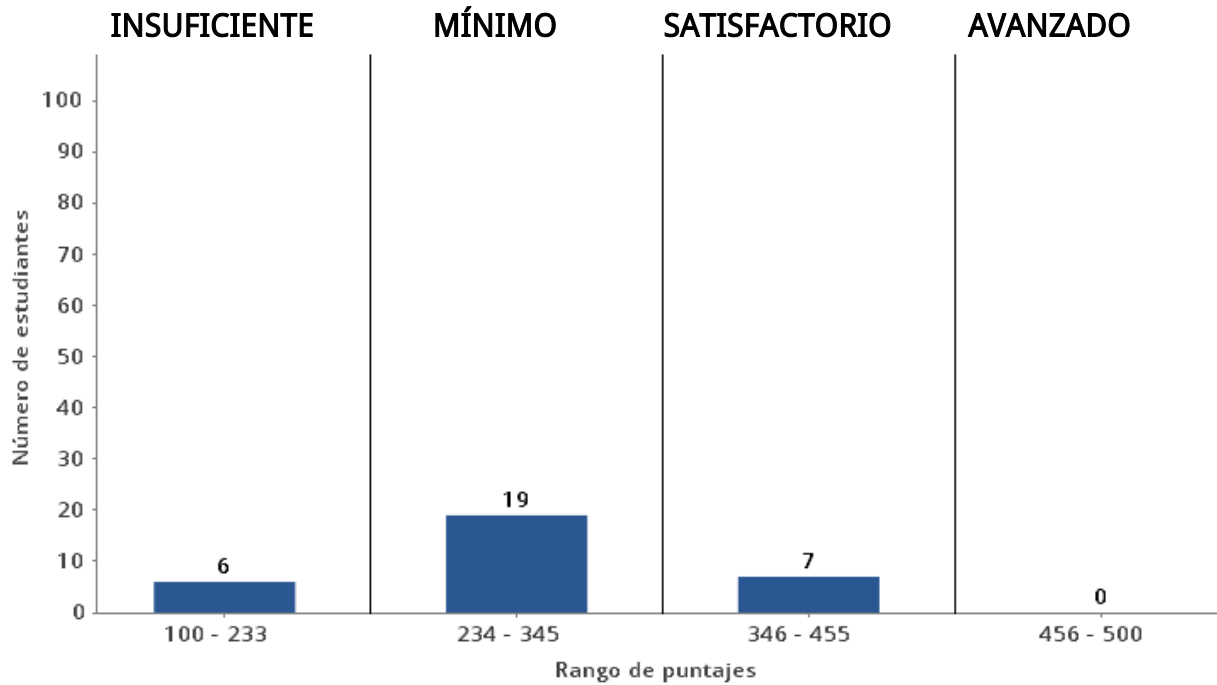

Establecimiento educativo: INST TECNICO AGROP DE VIRACACHA

Código DANE: 115879000221

Fecha de actualización de datos: martes 08 de septiembre 2015

Resultados para el año: 2009

Resultados de noveno grado en el área de matemáticas

Distribución de los estudiantes según niveles de desempeño en matemáticas, noveno grado